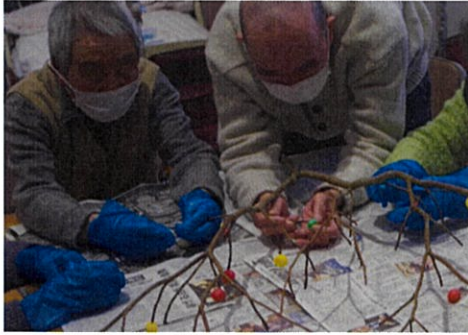

招福

ホワイトデーにご家族様への感謝の気持ちをカードに書いて頂きました。中には職員への感謝の言葉を書いた利用者様もいらっしゃって、とても励みになりました。

WHITE DAY

Happy White Day

へっちょこ団子作り

お正月にお餅を食べたかったとの声が多く聞かれたので、少しでも気分を味わってもらいたく、へっちょこ団子作りをおこないました。皆さん、楽しそうに丸めていました。

みずき団子作り

1月11日に小正月の行事のみずき団子作りを行いました。色とりどりのみずき団子はとてもキレイでした。昔を思い出すという声も聞かれました。

通所便り

春祈禱

今年も高屋敷神楽保存会の皆様による春祈禱を行いました。今年一年間の家内安全や除災招福等をお祈りしていただきました。

万華鏡作り

折り紙での万華鏡作りを行いました。出来上がった万華鏡を手で回し、色んな形に変わるのを見て「キレイ～」、「すごーい」という喜びの音が聞かれました。

桃の節句にひな人形作りを行いました。紙コップを使い、お内裏様とお雛様を作りました。可愛らしいお人形さんに皆さんも微笑んでいらっしかったです。