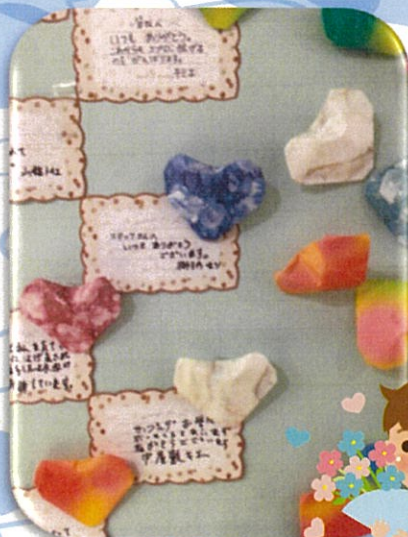

太陽

通所 みずき団子作り にて

社団医療法人 藤悠会
介護老人保健施設 こずやサンプルク
太陽 第84号 令和5年3月31日

掲載されている写真等につきましては利用者様、家族様より同意を得ております。

入所便り

絵馬作り

絵馬に今年のそれぞれの願い事を書いてもらいました。
皆様のご健康とご多幸をお祈りいたします。

卯

招福

ホワイトデーにご家族様への感謝の気持ちをカードに書いて頂きました。中には職員への感謝の言葉を書いた利用者様もいらっしゃって、とても励みになりました。

WHITE DAY

Happy White Day

へっちょこ団子作り

お正月にお餅を食べたかったとの声が多く聞かれたので、少しでも気分を味わってもらいたく、へっちょこ団子作りをおこないました。皆さん、楽しそうに丸めていました。

みずき団子作り

1月11日に小正月の行事のみずき団子作りを行いました。色とりどりのみずき団子はとてもキレイでした。昔を思い出すという声も聞かれました。

通所便り

春祈禱

今年も高屋敷神楽保存会の皆様による春祈禱を行いました。今年一年間の家内安全や除災招福等をお祈りしていただきました。

万華鏡作り

折り紙での万華鏡作りを行いました。出来上がった万華鏡を手で回し、色んな形に変わるのを見て「キレイ～」、「すごーい」という喜びの音が聞かれました。

桃の節句にひな人形作りを行いました。紙コップを使い、お内裏様とお雛様を作りました。可愛らしいお人形さんに皆さんも微笑んでいらっしかったです。