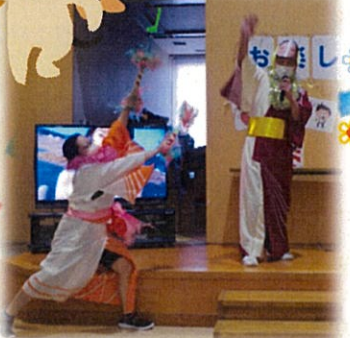

太陽

入所 ハロウィンパーティーにて

社団医療法人 藤悠会
介護老人保健施設 こずやサンプルク
太陽 第83号 令和4年12月31日

掲載されている写真等につきましては利用者様、家族様より同意を得ております。

☆🎃🎃★🎃🎃🎃 入所便り 🎃🎃★🎃🎃☆

Happy Halloween 🎃🎃🎃

ハロウィーンに、仮装撮影会を行いました。利用者様の恥ずかしがったり、笑ったりと、色々な表情を見ることができ楽しい撮影会となりました。

? クイズ大会 ?

「秋の味覚クイズ」は簡単だったようで、すぐに答えが返ってきました。「なぞなぞ」や「4文字並べクイズ」は、少し時間がかかりましたが、ヒントを出すとすぐに分かったようでした。初めは乗り気ではなかった利用者様も実際やってみると夢中になって考えたり、答えたりして楽しんでいるようでした。

運動会

秋の運動会を行いました。種目は棒サッカーと物送りゲーム。お互いに協力し合い、勝利を目指しました。良い運動になり、楽しいひとときとなりました。

干支のぬり絵

利用者様に来年の干支のうさぎのぬり絵をしてもらいました。様々なうさぎが出来上がり、新年を迎える準備もしっかり整いました。来年もよろしくお祈りします！

MERRY CHRISTMAS

紙皿を利用してクリスマスリース作りをしました。完成したら「可愛い。きれいだね。」等の話が聞かれ、楽しくリース作りが出来ました。

通所便り

秋の紅白対抗 大運動会

秋の紅白対抗大運動会が開催されました。職員の三輪車競技など新しい種目も取り入れて、5種類の競技を行いました。熱戦が繰り広げられ、大変盛り上がりました。結果は2年連続で紅組の優勝となりました。

豚汁作り

寒くなってきましたので、皆さんで協力して豚汁作りを行いました。お肉や野菜たっぷりの具たくさん豚汁でほっこり温まりました。

お楽しみ会

職員による余興として尻相撲、ものまね紅白歌合戦を行いました。そして、最後は抽選会を行いました。1年を締めくくる笑いを届け、利用者様は笑顔であふれていました。

デイサービスをご利用の田頭勝巳様が素敵な「菊」と立派な「鹿の角」を持ってきてくださいました。皆様、「きれいね〜」、「立派な角だな〜」と感心されていました。