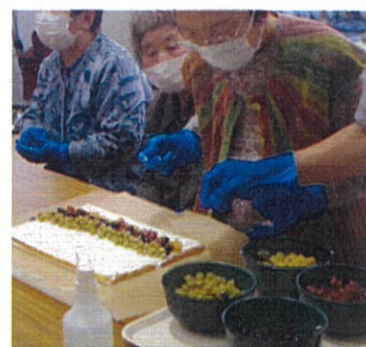

節分恵方ロールケーキ作り

2月3日の節分に恵方巻きを模したロールケーキ作りを行いました。生地を生クリームを塗って、煮豆をのせて、クルッと巻いて…。生クリームと煮豆の相性も良く、とってもおいしく出来ました。

ビーズ手芸作り

ビーズ手芸作りを行いました。初めは「目が見えづらいからビーズの穴にテグスを通せない…」等とおっしゃる方もいましたが、いざ取り組むと自分好みのブレスレットやストラップを夢中で作られていました。